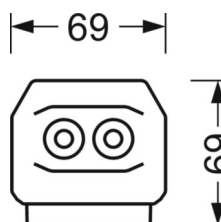

Механика

цвет корпуса	белый стандартный для электротехники RAL 9016
размеры (LxWxH/DxH)	1531mm x 55mm x 37mm
вес (нетто)	1.65kg
Вид монтажа	сборка трековых систем, световая структура

DEEP-LINK

<https://www.regiolum.de/ru/article/19512004160>

Ссылка	LED 6000lm 865
ηLB	100 %
Φ ↓/↑	98 % / 2 %
UGR поп./вдоль	21.7 / 23.1

размеры

L	1531 mm	Длина
B	55 mm	Ширина
H	37 mm	Высота