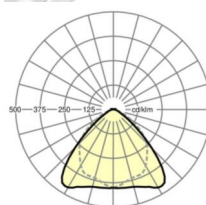

Механика

цвет корпуса	белый стандартный для электротехники RAL 9016
размеры (LxWxH/DxH)	1531mm x 55mm x 37mm
вес (нетто)	1.65kg
Вид монтажа	сборка трековых систем, световая структура

DEEP-LINK

<https://www.regiolum.de/ru/article/19512004160>

Ссылка	LED 6000lm 865
ηLB	100 %
Φ ↓/↑	98 % / 2 %
UGR поп./вдоль	21.7 / 23.1

размеры

L	1531 mm	Длина
B	55 mm	Ширина
H	37 mm	Высота